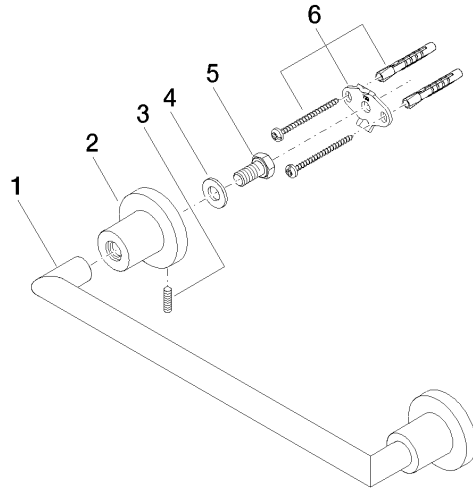

83 030 892

- interasse 300 mm
- larghezza 355mm
- altezza 55 mm
- rosetta Ø 55 mm
- sporgenza 80 mm

	Platinato	83 030 892-08
	Cromato	83 030 892-00
	Platinato spazzolato	83 030 892-06
	Dark Chrome	83 030 892-19
	Ottone spazzolato (Oro 23k)	83 030 892-28
	Nero opaco	83 030 892-33
	Champagne spazzolato (Oro 22k)	83 030 892-46
	Champagne (Oro 22k)	83 030 892-47
	Cromo spazzolato	83 030 892-93
	Dark Platinum spazzolato	83 030 892-99

83 030 892

mm [inches]

Certificati

TÜV_B0358530023_ TÜV_B0358530023_

Dt. EN.

83 030 892

Parts for other
finishes can be found
here: Cromato

Elenco delle parti di ricambio

N.	Codice articolo	Denominazione	Quantità necessaria	Tempo di produzione
1	05 28 22 587 00-08	sostegno	1	40
2	08 17 89 505-08	sostegno	2	40
3	04 31 11 113 00 90	perno	2	2
4	09 30 11 046 90	rondella	2	2
5	09 30 30 071 90	vite	2	2
6	05 17 20 739 00 90	set di fissaggio	2	2