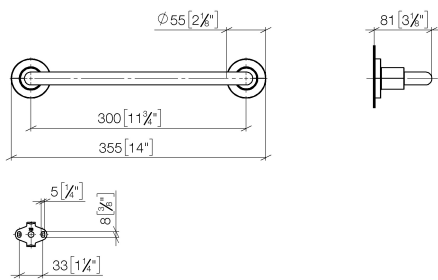

83 030 892

- interasse 300 mm
- larghezza 355mm
- altezza 55 mm
- rosetta Ø 55 mm
- sporgenza 80 mm

	Platinato	83 030 892-08
	Cromato	83 030 892-00
	Platinato spazzolato	83 030 892-06
	Dark Chrome	83 030 892-19
	Ottone spazzolato (Oro 23k)	83 030 892-28
	Nero opaco	83 030 892-33
	Champagne spazzolato (Oro 22k)	83 030 892-46
	Champagne (Oro 22k)	83 030 892-47
	Cromo spazzolato	83 030 892-93
	Dark Platinum spazzolato	83 030 892-99

83 030 892

mm [inches]

Certificati

TÜV_B0358530023_ TÜV_B0358530023_

Dt. EN.

83 030 892

Parts for other
finishes can be found
here: Cromato

Elenco delle parti di ricambio

N.	Codice articolo	Denominazione	Quantità necessaria	Tempo di produzione
1	05 28 22 587 00-08	sostegno	1	40
2	08 17 89 505-08	sostegno	2	40
3	04 31 11 113 00 90	perno	2	2
4	09 30 11 046 90	rondella	2	2
5	09 30 30 071 90	vite	2	2
6	05 17 20 739 00 90	set di fissaggio	2	2